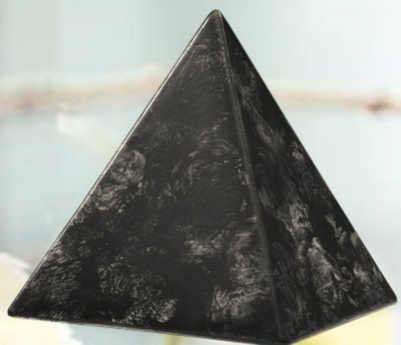

Vorbestellung nötig.

712400	saphirblau 0,5l	ca. 15 cm	bis 7 kg	60 €
712401	saphirblau 1,5l	ca. 23 cm	bis 25 kg	70 €

Vorbestellung nötig.

Keramikurnen

711402

weiß marmoriert

1,0l

ca. 15 cm

bis 20 kg

70 €

711400

weiß marmoriert

2,5l

ca. 23 cm

bis 50 kg

90 €

711302

schwarz marmoriert

1,0l

ca. 15 cm

bis 20 kg

70 €

711300

schwarz marmoriert