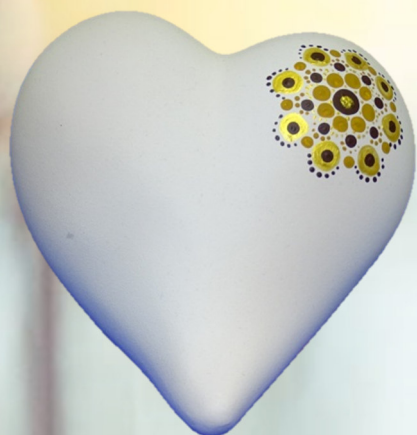

Keramikurnen Herz

sand