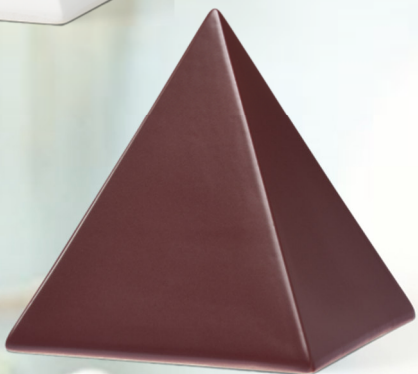

Keramikurnen

711102	weiß	1,0l	ca. 15 cm	bis 20 kg	70 €
711100	weiß	2,5l	ca. 23 cm	bis 50 kg	90 €

Vorbestellung nötig.

711702	bordeaux	1,0l	ca. 15 cm	bis 20 kg	70 €
711700	bordeaux	2,5l	ca. 23 cm	bis 50 kg	90 €

Vorbestellung nötig.

711202	schwarz	1,0l	ca. 15 cm	bis 20 kg	70 €
711200	schwarz	2,5l	ca. 23 cm	bis 50 kg	90 €

Vorbestellung nötig.

711602	saphirblau	1,0l	ca. 15 cm	bis 20 kg	70 €
711600	saphirblau	2,5l	ca. 23 cm	bis 50 kg	90 €

Vorbestellung nötig.