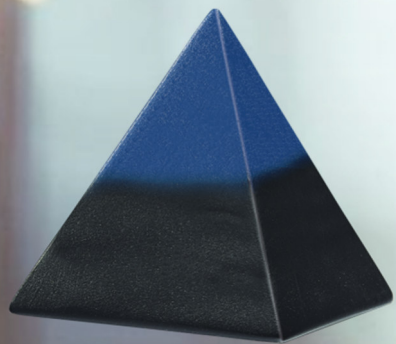

711502

schwarz-blau

1,0l

ca. 15 cm

bis 20 kg

70 €

711500

schwarz-blau

2,5l

ca. 23 cm

bis 50 kg

90 €